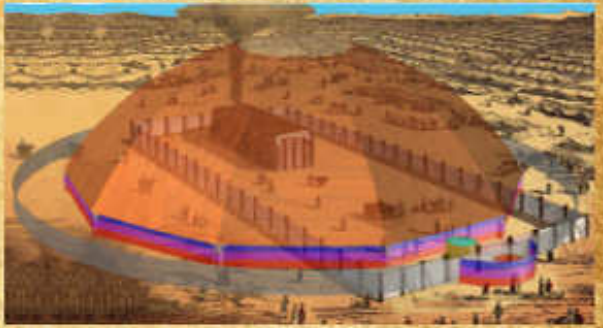

כאשר הבדים, המוטות והמתכת מסודרות מחדש, זה ברור שהתנ"ך מתאר אוהל דמוי-כיפה ענקי (גדול בערך פי-17 מהאוהל האחר). בנוסף, הבדים המחברים יוצרים מרחב מעוגל שגודלו 314 אמות (יחידה תנ"כית), ובכך מזכירים אל ניצחי ללא סוף או התחלה.

כיצד קוד ה-314 פותח את הדפוסים לביתו של אלוהים? 

בדים (יריעת) מחוברים בקצוות הארוכים (משומשים כגג)

בדים מחוברים דרך הקצוות הארוכים?

או

בדים מחוברים דרך הקצוות הקצרים?

כיצד יכול המשכן לגלות את צלם אלוהים? 

העתק מדוייק של משכן בגודל מלא (מודל מסורתי – תמנע, ישראל)

ביצוע גבי של המשכן (גודל יחסי מוערך)

ביצוע ממוחשב של המשכן בגודל מלא (מודל מעוגל – הדמיית מחשב)

הצטרפו לתגלית! לעוד מידע ראו project314.org & projectbetzalel.com